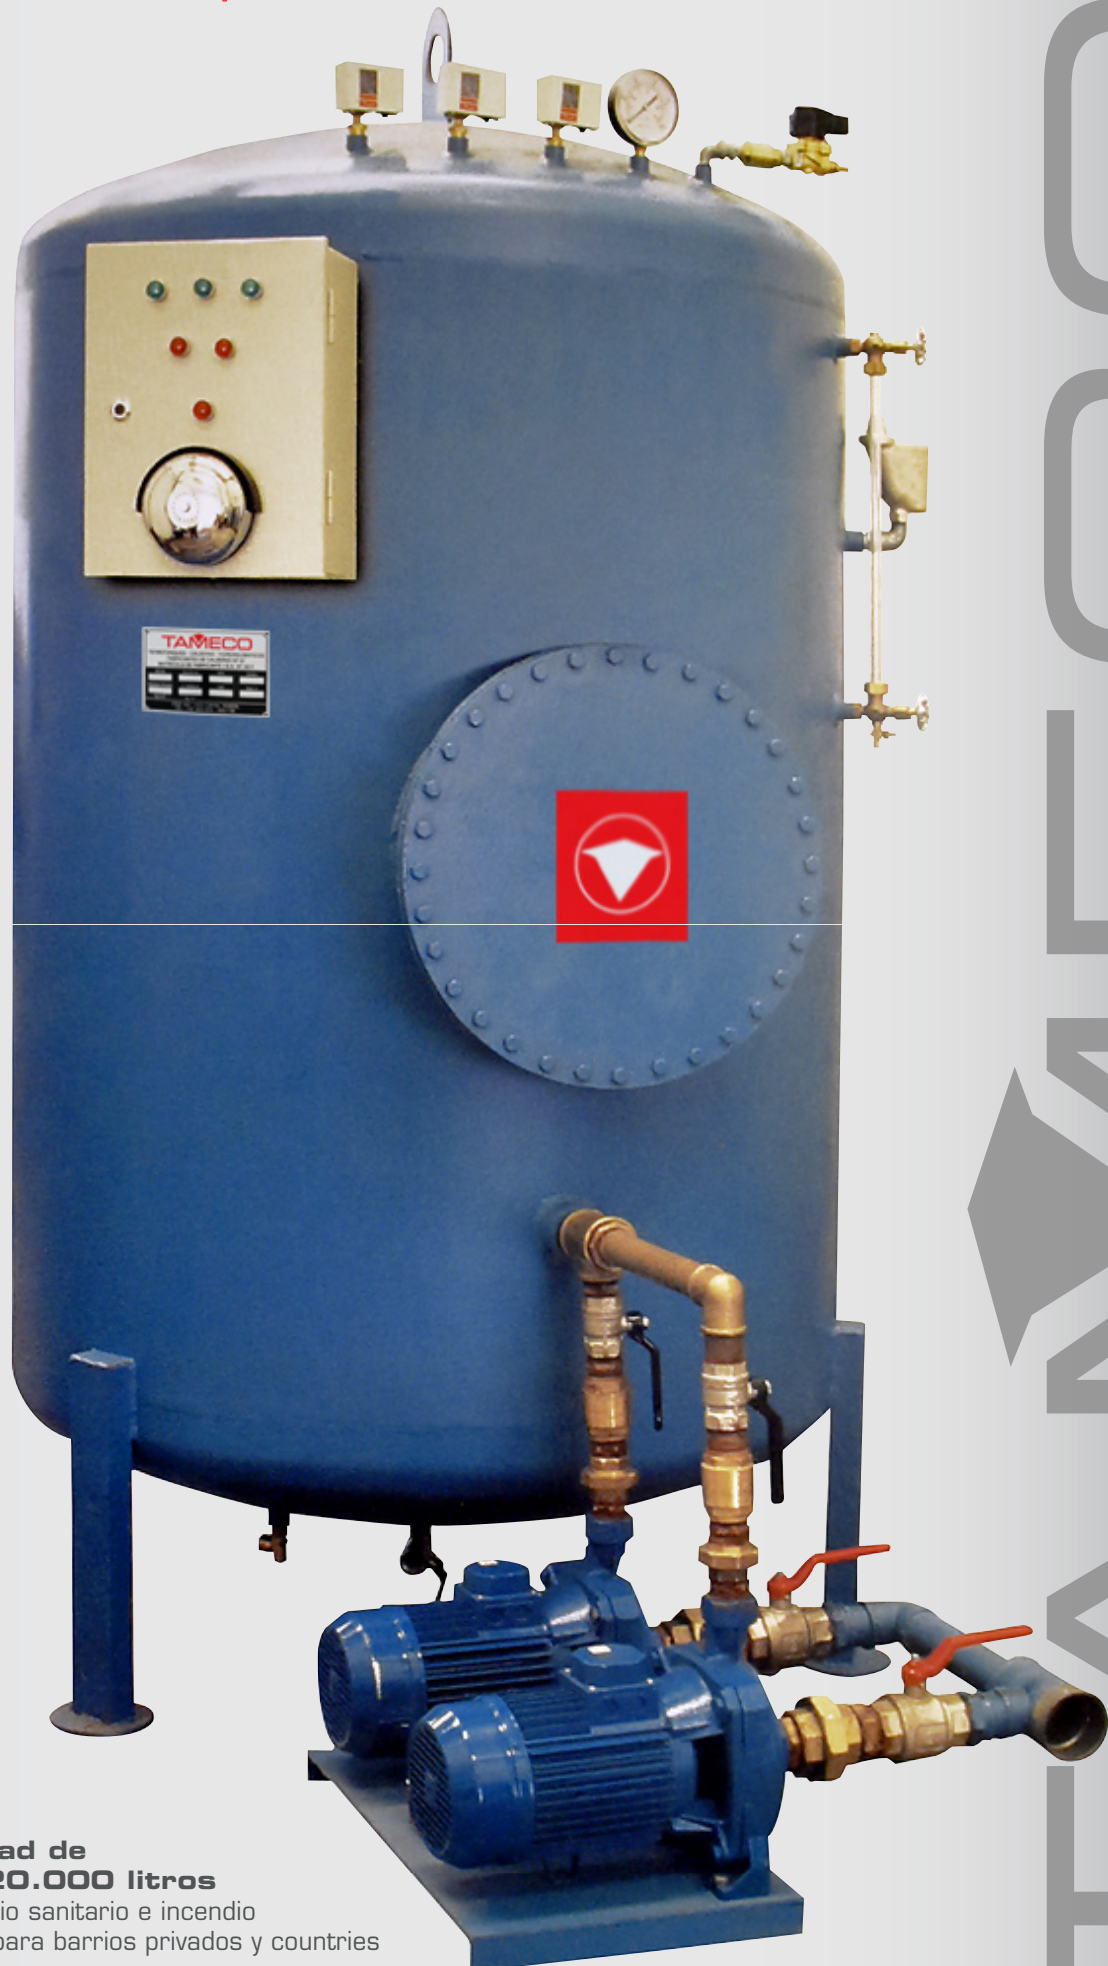

Tanque Hidroneumático

**Capacidad de
200 a 20.000 litros**
Para servicio sanitario e incendio
Proyectos para barrios privados y countries

TAMECO

TAMECO